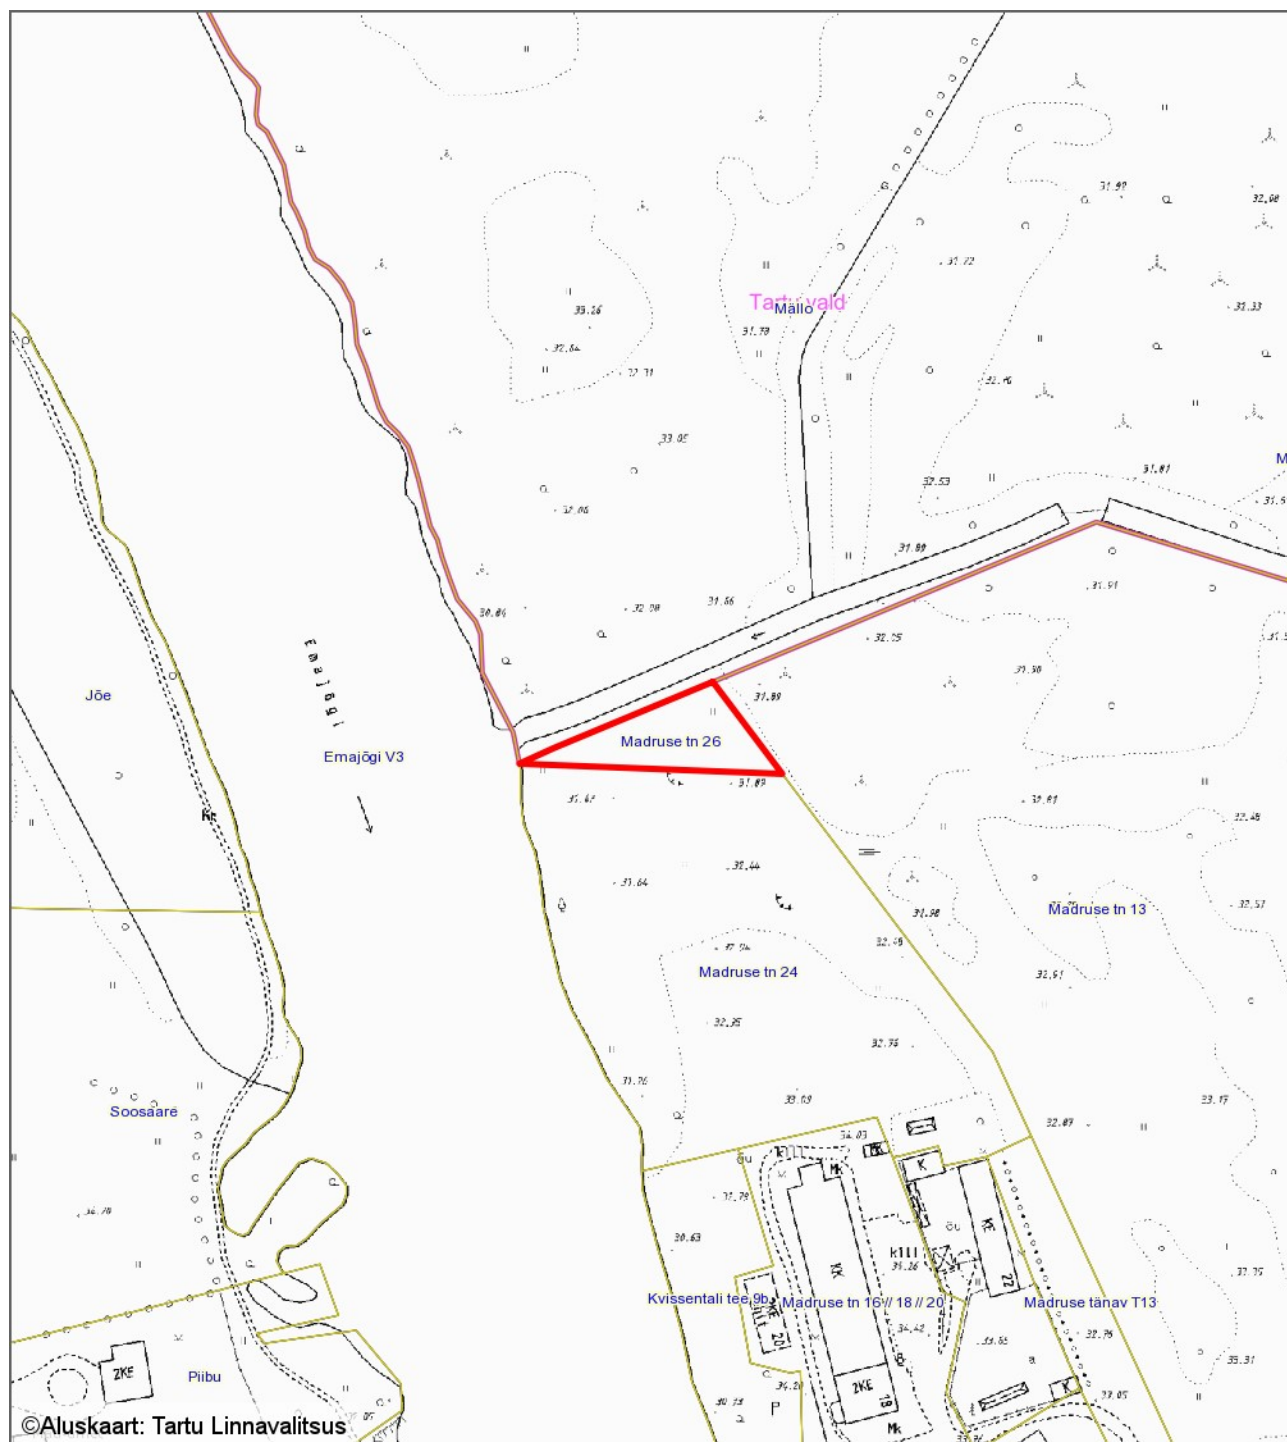

Asendiplaan
Tartu linn, Madruse tn 26
1 : 2000

— - krundi piir
830 m² - pindala

Koostas: **Jelena Lindmäe**
Kuupäev: **18.01.2021**